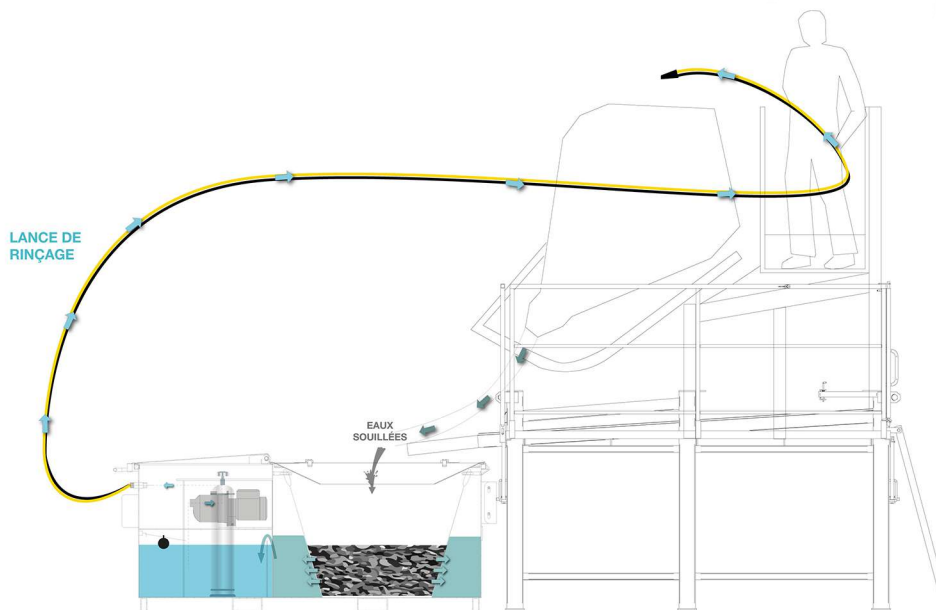

ECONET SP

SOLUTION DE TRAITEMENT DES EAUX POLLUÉES AVEC SUPPORT DE PODIUM ET ECONET STD MANUEL.

Se plie et se déplie facilement. Support de goulotte amovible qui permet d'ajuster la longueur. Possibilité d'adapter un autre support de l'autre côté de l'ECONET ou de nettoyer votre camion toupie.

- Dimensions hors tout : L : 6,00 ml | l : 3,50 ml

**Informations non contractuelles*

EQUIPEMENTS CONCERNÉS

BENNE DROITE

BENNE COUCHÉE

CAMION TOUPIE